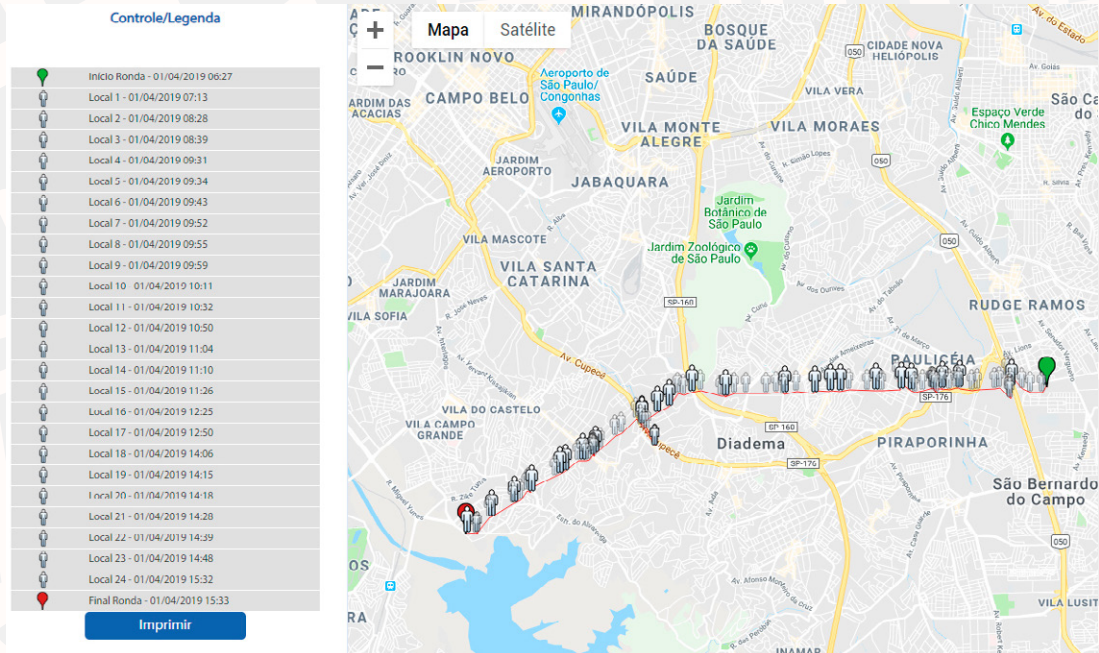

Total de Rondas: 133 / Total de Locais: 3677

Dt. Início	Dt. Final	Funcionário	Tempo	Locais
08/05/2019 07:30	08/05/2019 09:20	Eduardo Pereira da Costa Santos	01:50	10

Data	Coordenadas
08/05/2019 08:29	-23.344270133333333; -45.920798666666666
08/05/2019 08:32	-23.344423333333333; -45.928666666666667
08/05/2019 08:33	-23.344728333333332; -45.928791666666667
08/05/2019 08:33	-23.344756666666666; -45.92876
08/05/2019 08:33	-23.3446455; -45.931333000000004
08/05/2019 08:38	-23.34716; -45.931625000000004
08/05/2019 09:03	-23.348306666666666; -45.932961666666667
08/05/2019 09:03	-23.349229999999999; -45.933818333333333
08/05/2019 09:06	-23.350013333333333; -45.934808333333333
08/05/2019 09:19	-23.352066666666667; -45.939543333333332

TENHA ACESSO EM TEMPO REAL:

Localizações, trajetos percorridos, fotos dos locais, tempo das rondas, notificações, relatórios, acompanhamento completo de produtividade

RELATÓRIO DAS RONDAS

ACOMPANHE O TRAJETO: